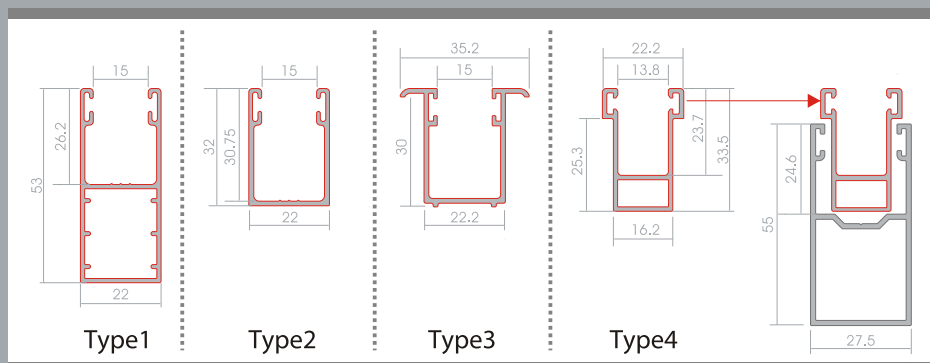

סוגי מסלולי צד