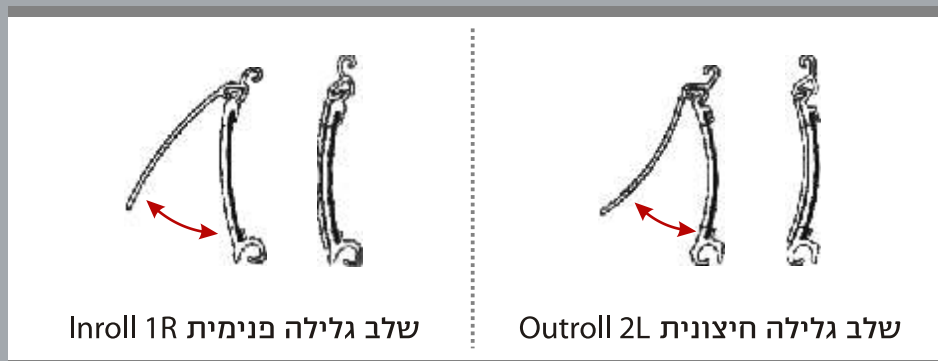

שלבי תריס גלילה חדשניים עם רפפה חיצונית